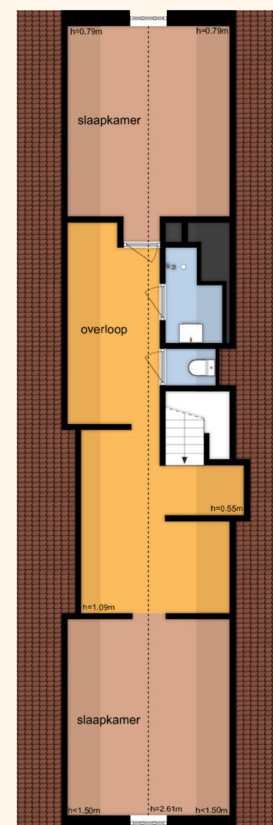

KENMERKEN

366,4 m² woonoppervlakte
810 m² perceeloppervlakte

- Bouwjaar 2019
- 7 slaapkamers
- 5 badkamer
- Energielabel A

€ 1.395.000,- k.k